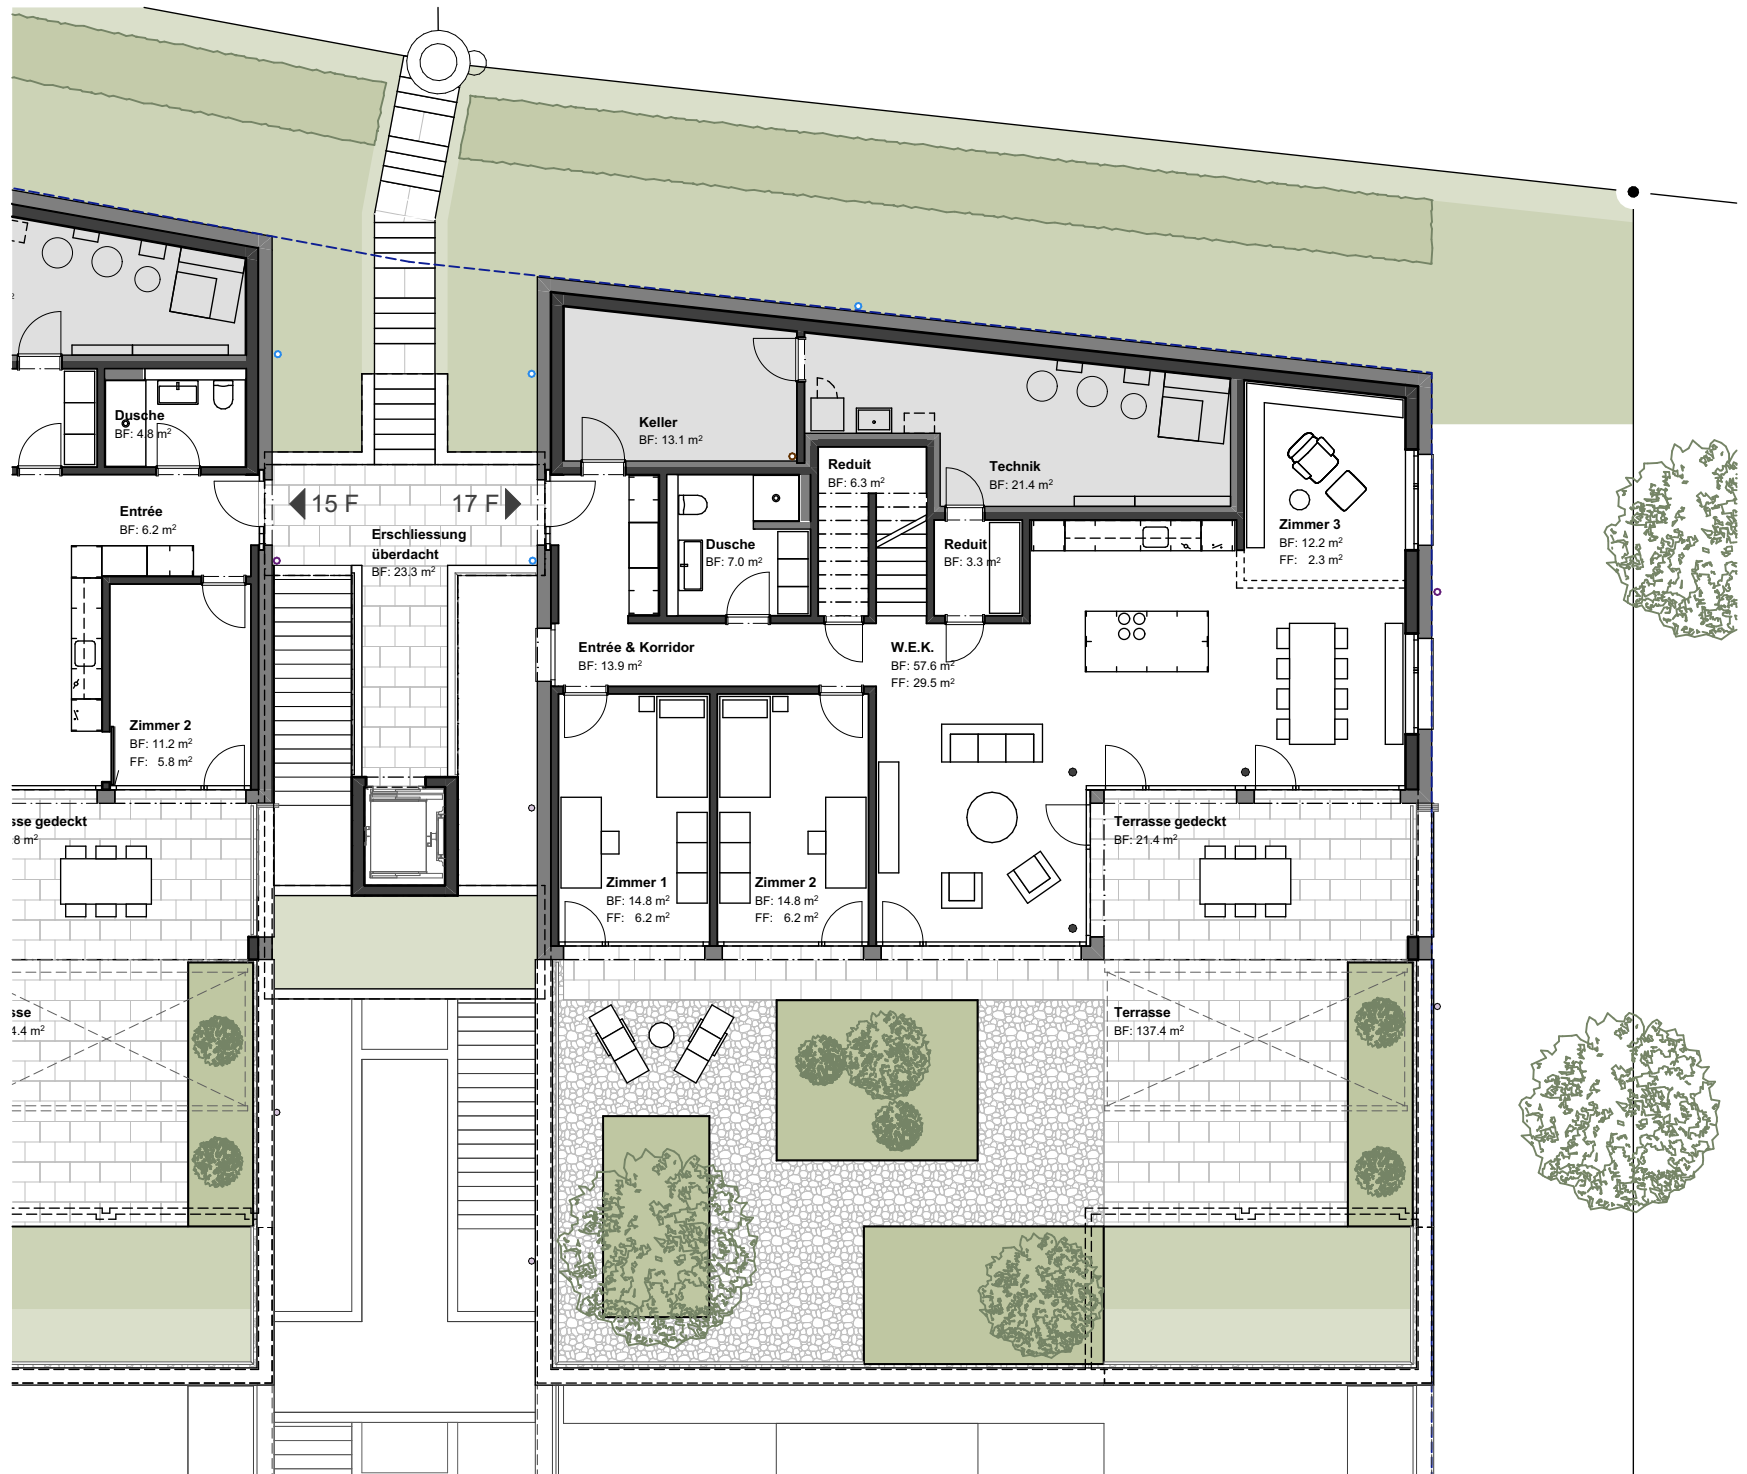

Ebene 6

Terrassenhaus 17F

Terrassenhaus 17 F

Zimmer:	6.5
Wohnfläche:	196.1 m ²
Terrassenfläche:	282.4 m ²
Keller / Technik:	34.5 m ²

Ebene 7

Terrassenhaus 17F Attika