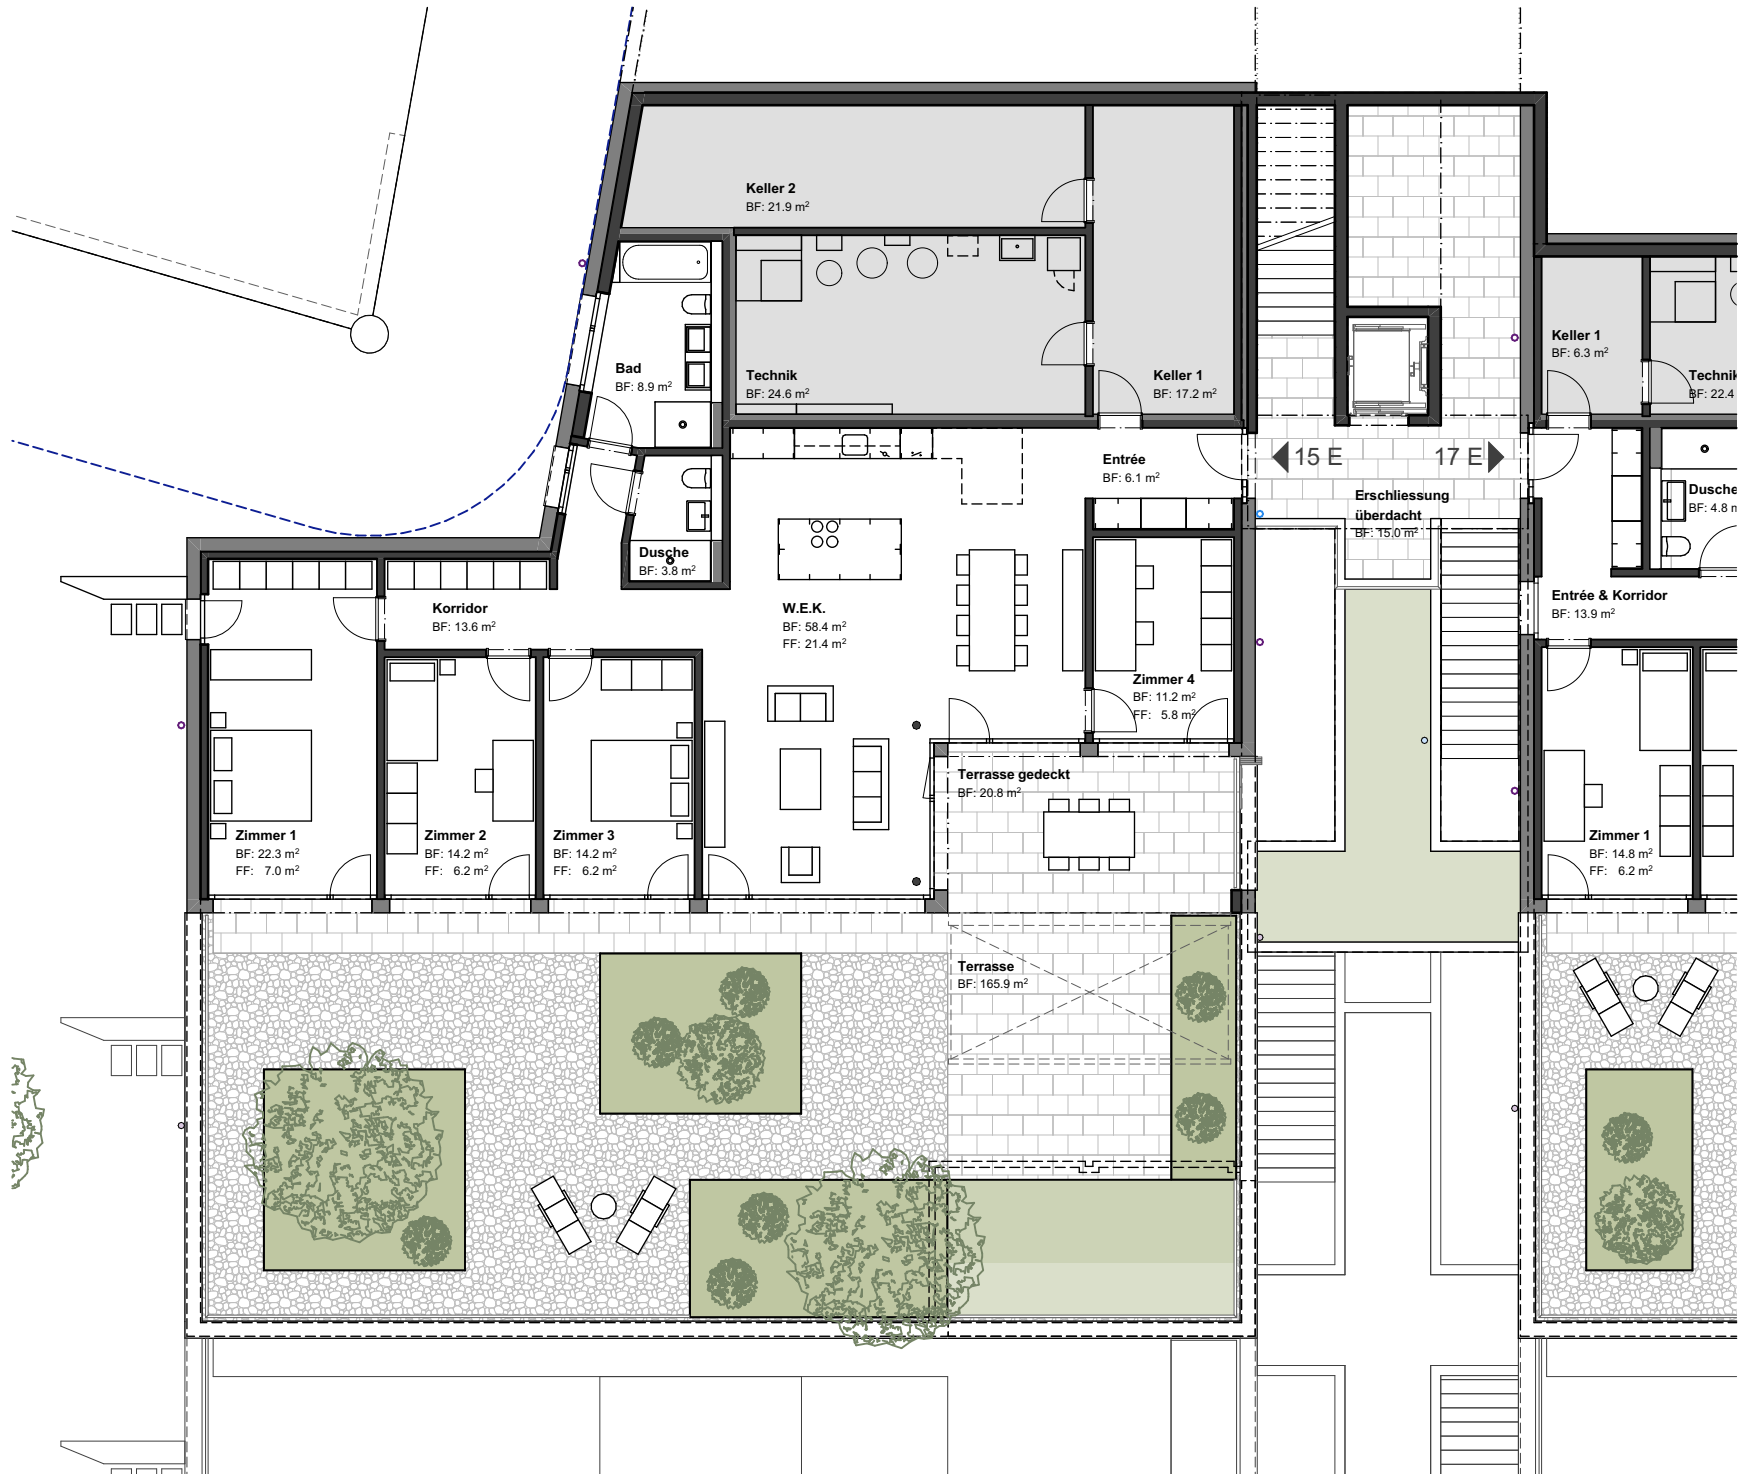

Ebene 4

Terrassenhaus 15D

Terrassenhaus 15 D

Zimmer:	5.5
Wohnfläche:	154.0 m ²
Terrassenfläche:	186.7 m ²
Keller / Technik:	69.4 m ²

Ebene 5

Terrassenhaus 15E

Terrassenhaus 15 E

Zimmer:	5.5
Wohnfläche:	152.7 m ²
Terrassenfläche:	186.7 m ²
Keller / Technik:	63.7 m ²

Ebene 6

Terrassenhaus 15F

Terrassenhaus 15 F

Zimmer:	5.5
Wohnfläche:	170.8 m ²
Terrassenfläche:	276.2 m ²
Keller / Technik:	36.7 m ²

Ebene 7

Terrassenhaus 15F Attika

Ebene 1

Terrassenhaus 17A