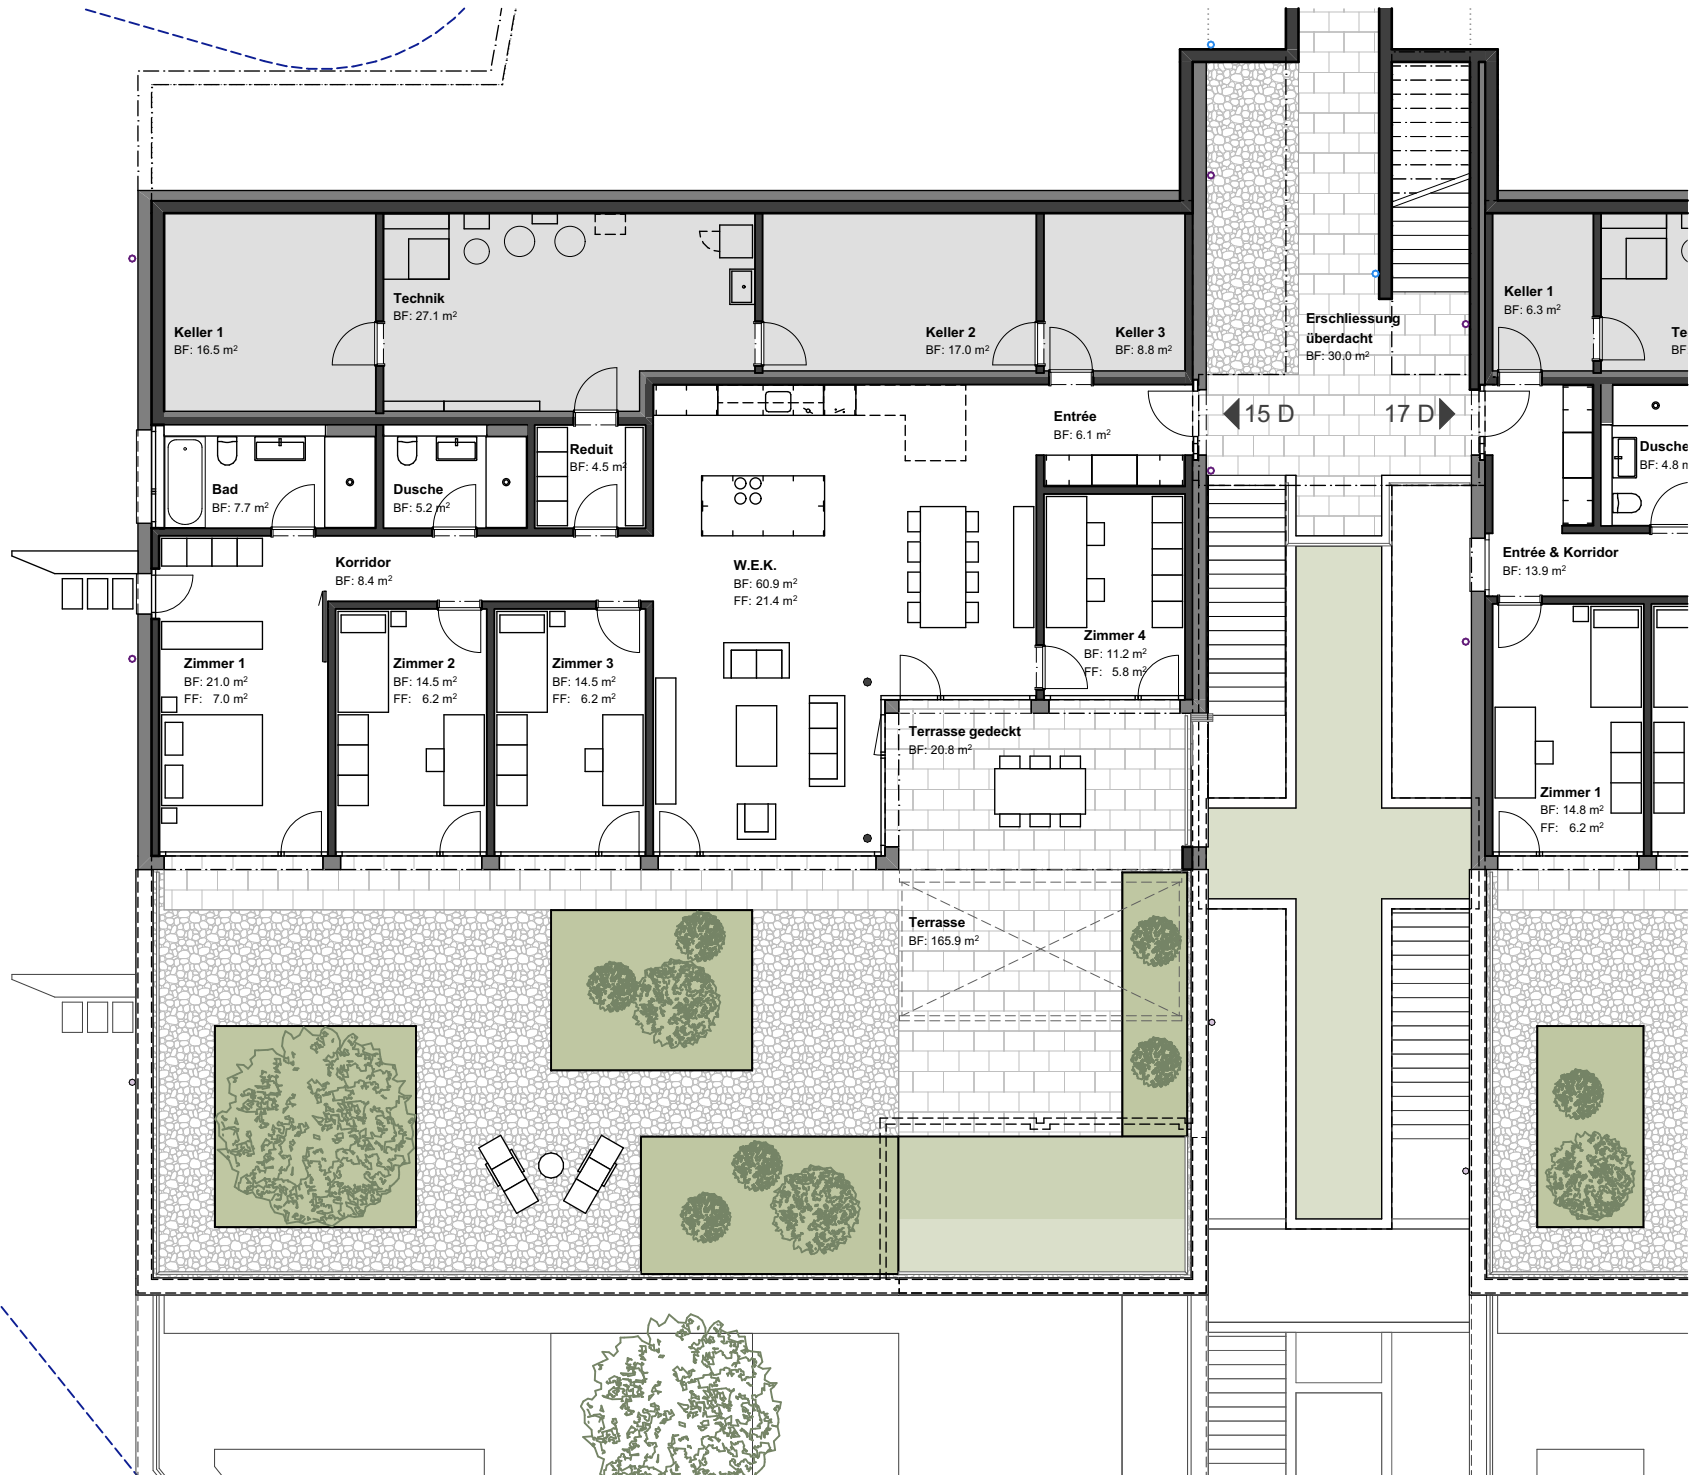

Ebene 0 Einstellhalle

Ebene 1

Terrassenhaus 15A

Terrassenhaus 15 A

Zimmer:	4.5
Wohnfläche:	138.5 m ²
Terrassenfläche:	75.2 m ²
Keller / Technik:	85.2 m ²

Ebene 2

Terrassenhaus 15B

Terrassenhaus 15 B

Zimmer:	5.5
Wohnfläche:	150.7 m ²
Terrassenfläche:	128.5 m ²
Keller / Technik:	64.8 m ²

Ebene 3

Terrassenhaus 15C

Terrassenhaus 15 C

Zimmer:	5.5
Wohnfläche:	154.0 m ²
Terrassenfläche:	178.6 m ²
Keller / Technik:	69.4 m ²

Ebene 4

Terrassenhaus 15D

Terrassenhaus 15 D

Zimmer:	5.5
Wohnfläche:	154.0 m ²
Terrassenfläche:	186.7 m ²
Keller / Technik:	69.4 m ²

Ebene 5

Terrassenhaus 15E

Terrassenhaus 15 E

Zimmer:	5.5
Wohnfläche:	152.7 m ²
Terrassenfläche:	186.7 m ²
Keller / Technik:	63.7 m ²