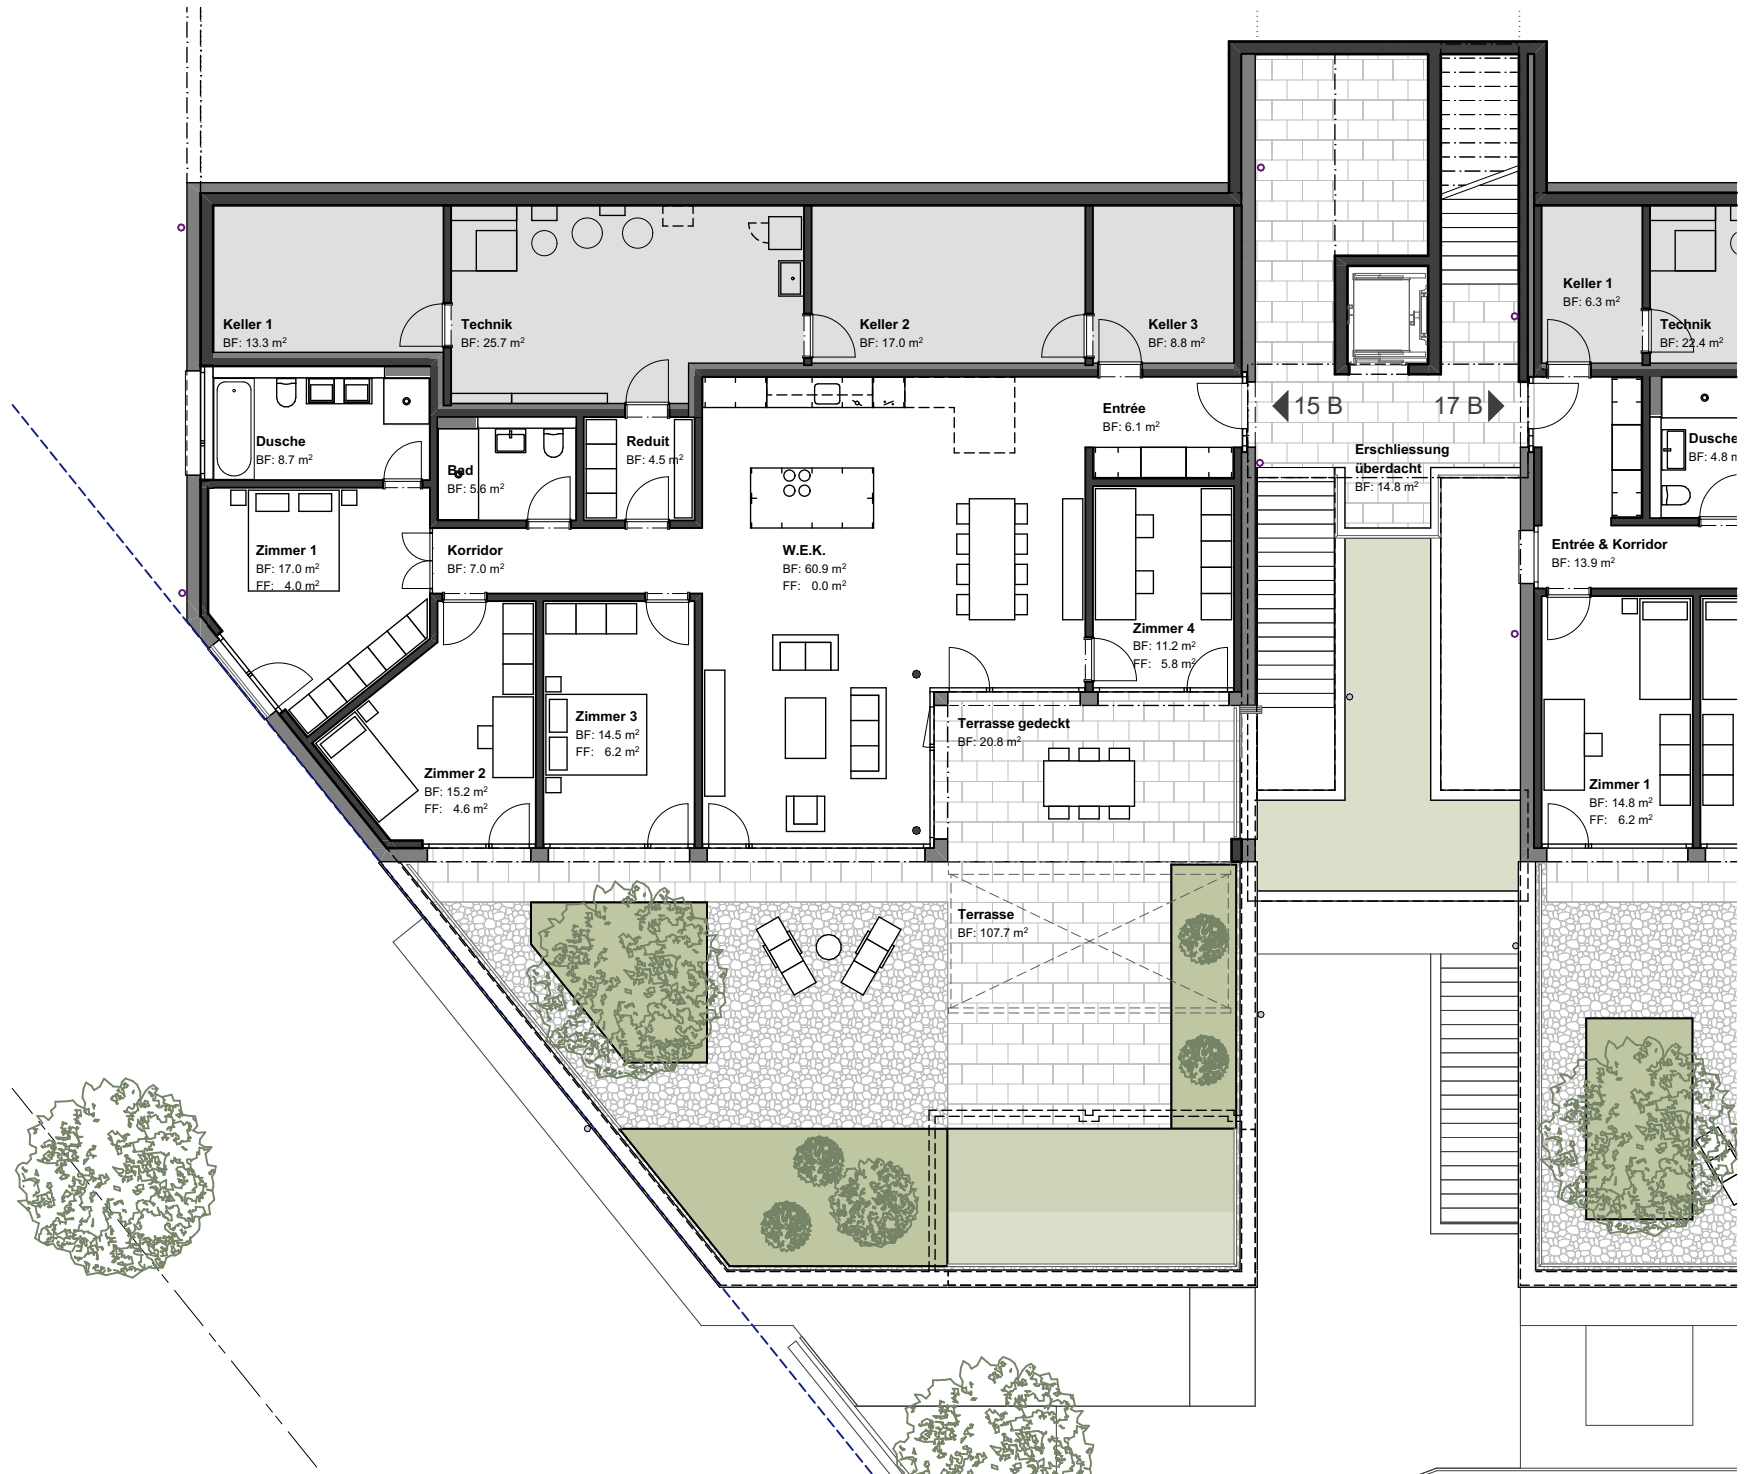

Ebene 0 Einstellhalle

Ebene 1

Terrassenhaus 15A

Terrassenhaus 15 A

Zimmer:	4.5
Wohnfläche:	138.5 m ²
Terrassenfläche:	75.2 m ²
Keller / Technik:	85.2 m ²

Ebene 2

Terrassenhaus 15B

Terrassenhaus 15 B

Zimmer:	5.5
Wohnfläche:	150.7 m ²
Terrassenfläche:	128.5 m ²
Keller / Technik:	64.8 m ²

Ebene 3

Terrassenhaus 15C

Terrassenhaus 15 C

Zimmer:	5.5
Wohnfläche:	154.0 m ²
Terrassenfläche:	178.6 m ²
Keller / Technik:	69.4 m ²

Ebene 4

Terrassenhaus 15D

Terrassenhaus 15 D

Zimmer:	5.5
Wohnfläche:	154.0 m ²
Terrassenfläche:	186.7 m ²
Keller / Technik:	69.4 m ²

Ebene 5

Terrassenhaus 15E

Terrassenhaus 15 E

Zimmer:	5.5
Wohnfläche:	152.7 m ²
Terrassenfläche:	186.7 m ²
Keller / Technik:	63.7 m ²