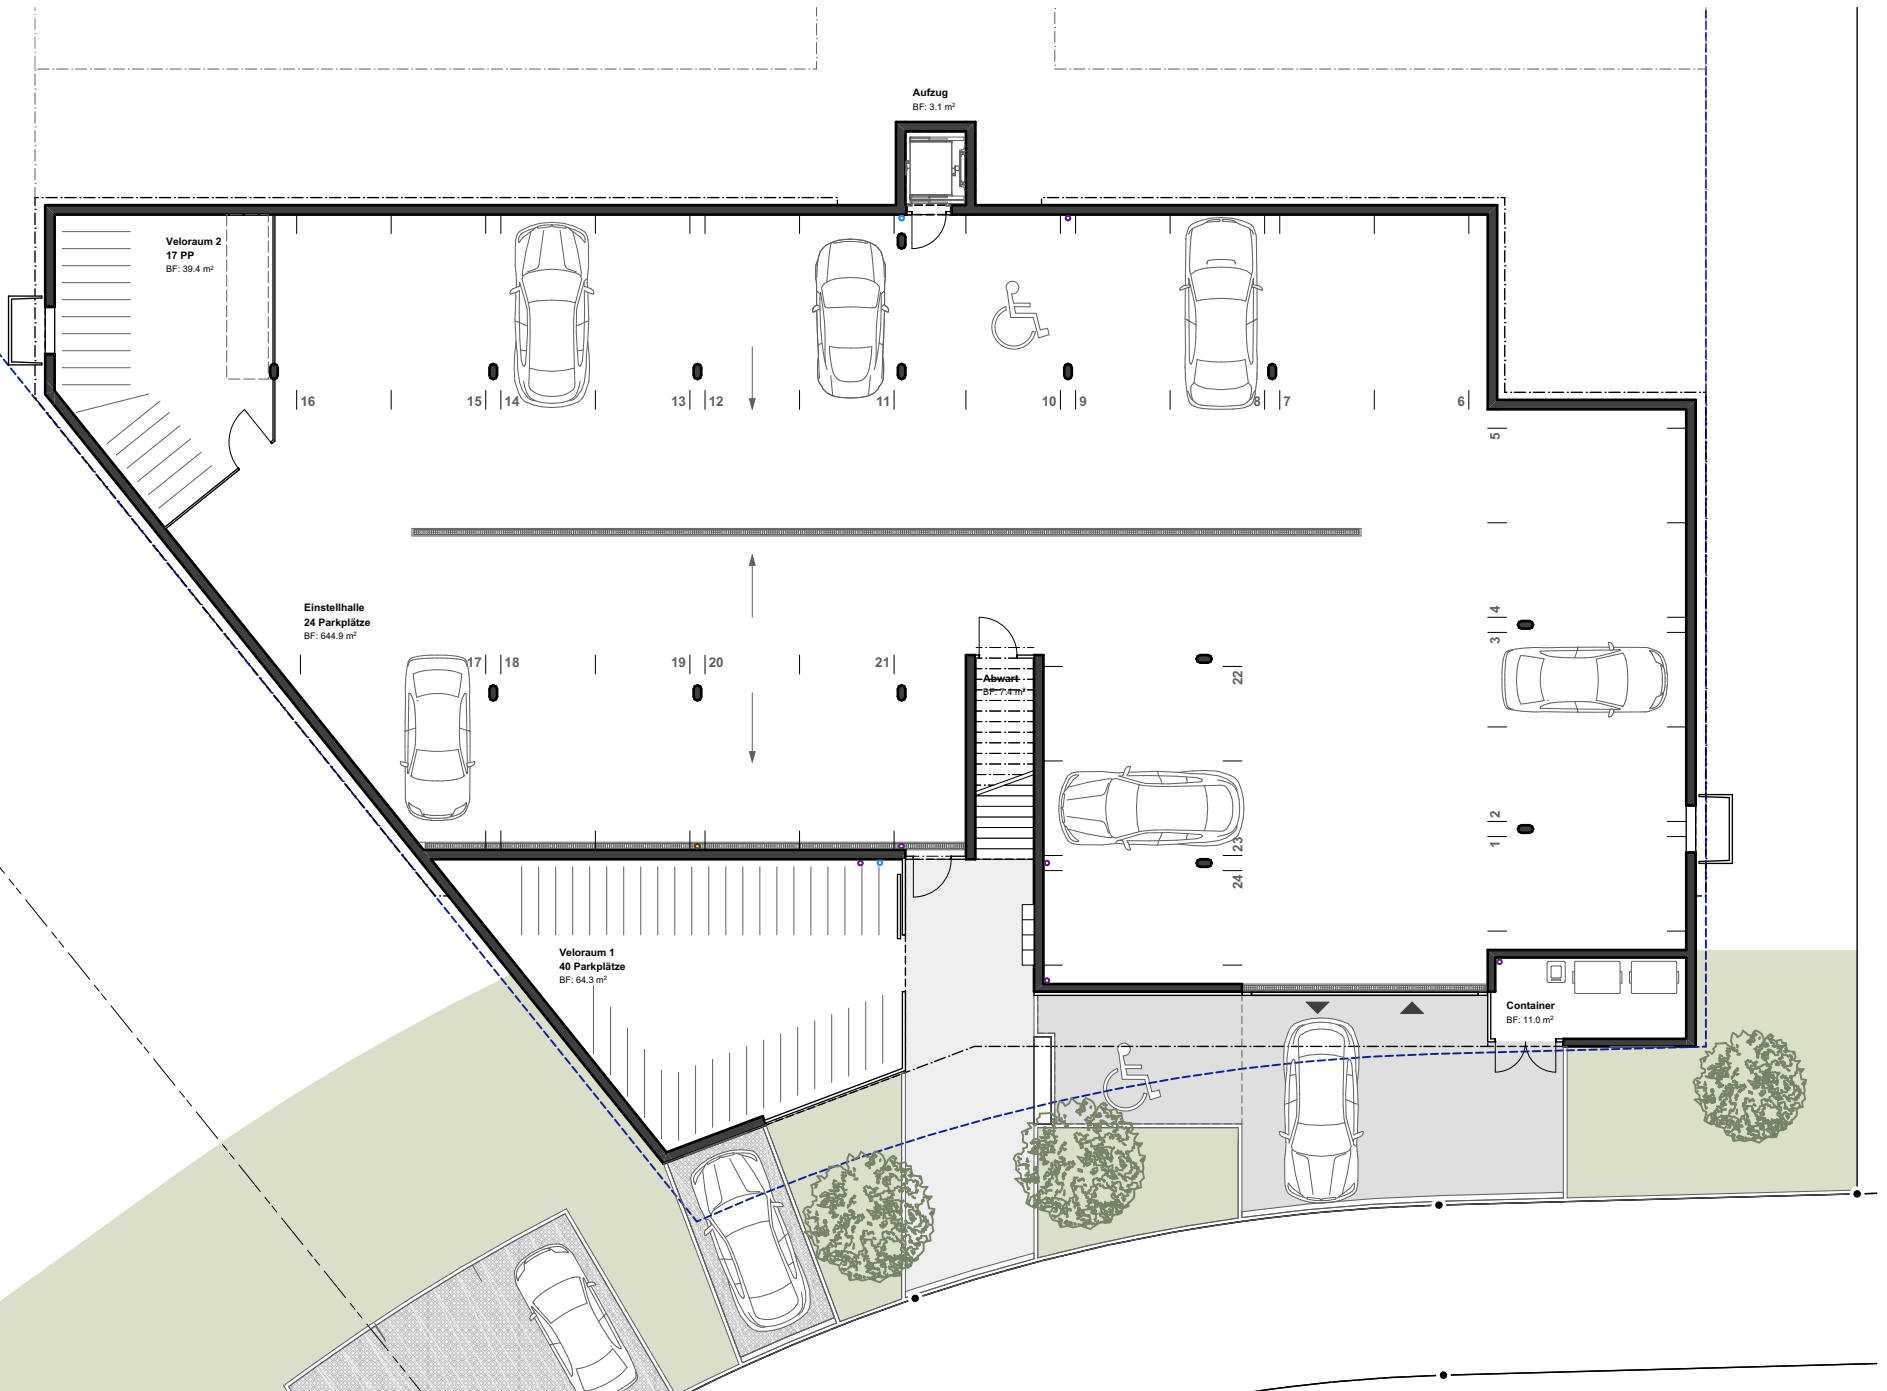

Ebene 0 Einstellhalle

Ebene 1

Terrassenhaus 15A

Terrassenhaus 15 A

Zimmer:	4.5
Wohnfläche:	138.5 m ²
Terrassenfläche:	75.2 m ²
Keller / Technik:	85.2 m ²

Ebene 2

Terrassenhaus 15B

Terrassenhaus 15 B

Zimmer:	5.5
Wohnfläche:	150.7 m ²
Terrassenfläche:	128.5 m ²
Keller / Technik:	64.8 m ²

Ebene 3

Terrassenhaus 15C

Terrassenhaus 15 C

Zimmer:	5.5
Wohnfläche:	154.0 m ²
Terrassenfläche:	178.6 m ²
Keller / Technik:	69.4 m ²

Ebene 4

Terrassenhaus 15D

Terrassenhaus 15 D

Zimmer:	5.5
Wohnfläche:	154.0 m ²
Terrassenfläche:	186.7 m ²
Keller / Technik:	69.4 m ²

Ebene 5

Terrassenhaus 15E

Terrassenhaus 15 E

Zimmer:	5.5
Wohnfläche:	152.7 m ²
Terrassenfläche:	186.7 m ²
Keller / Technik:	63.7 m ²