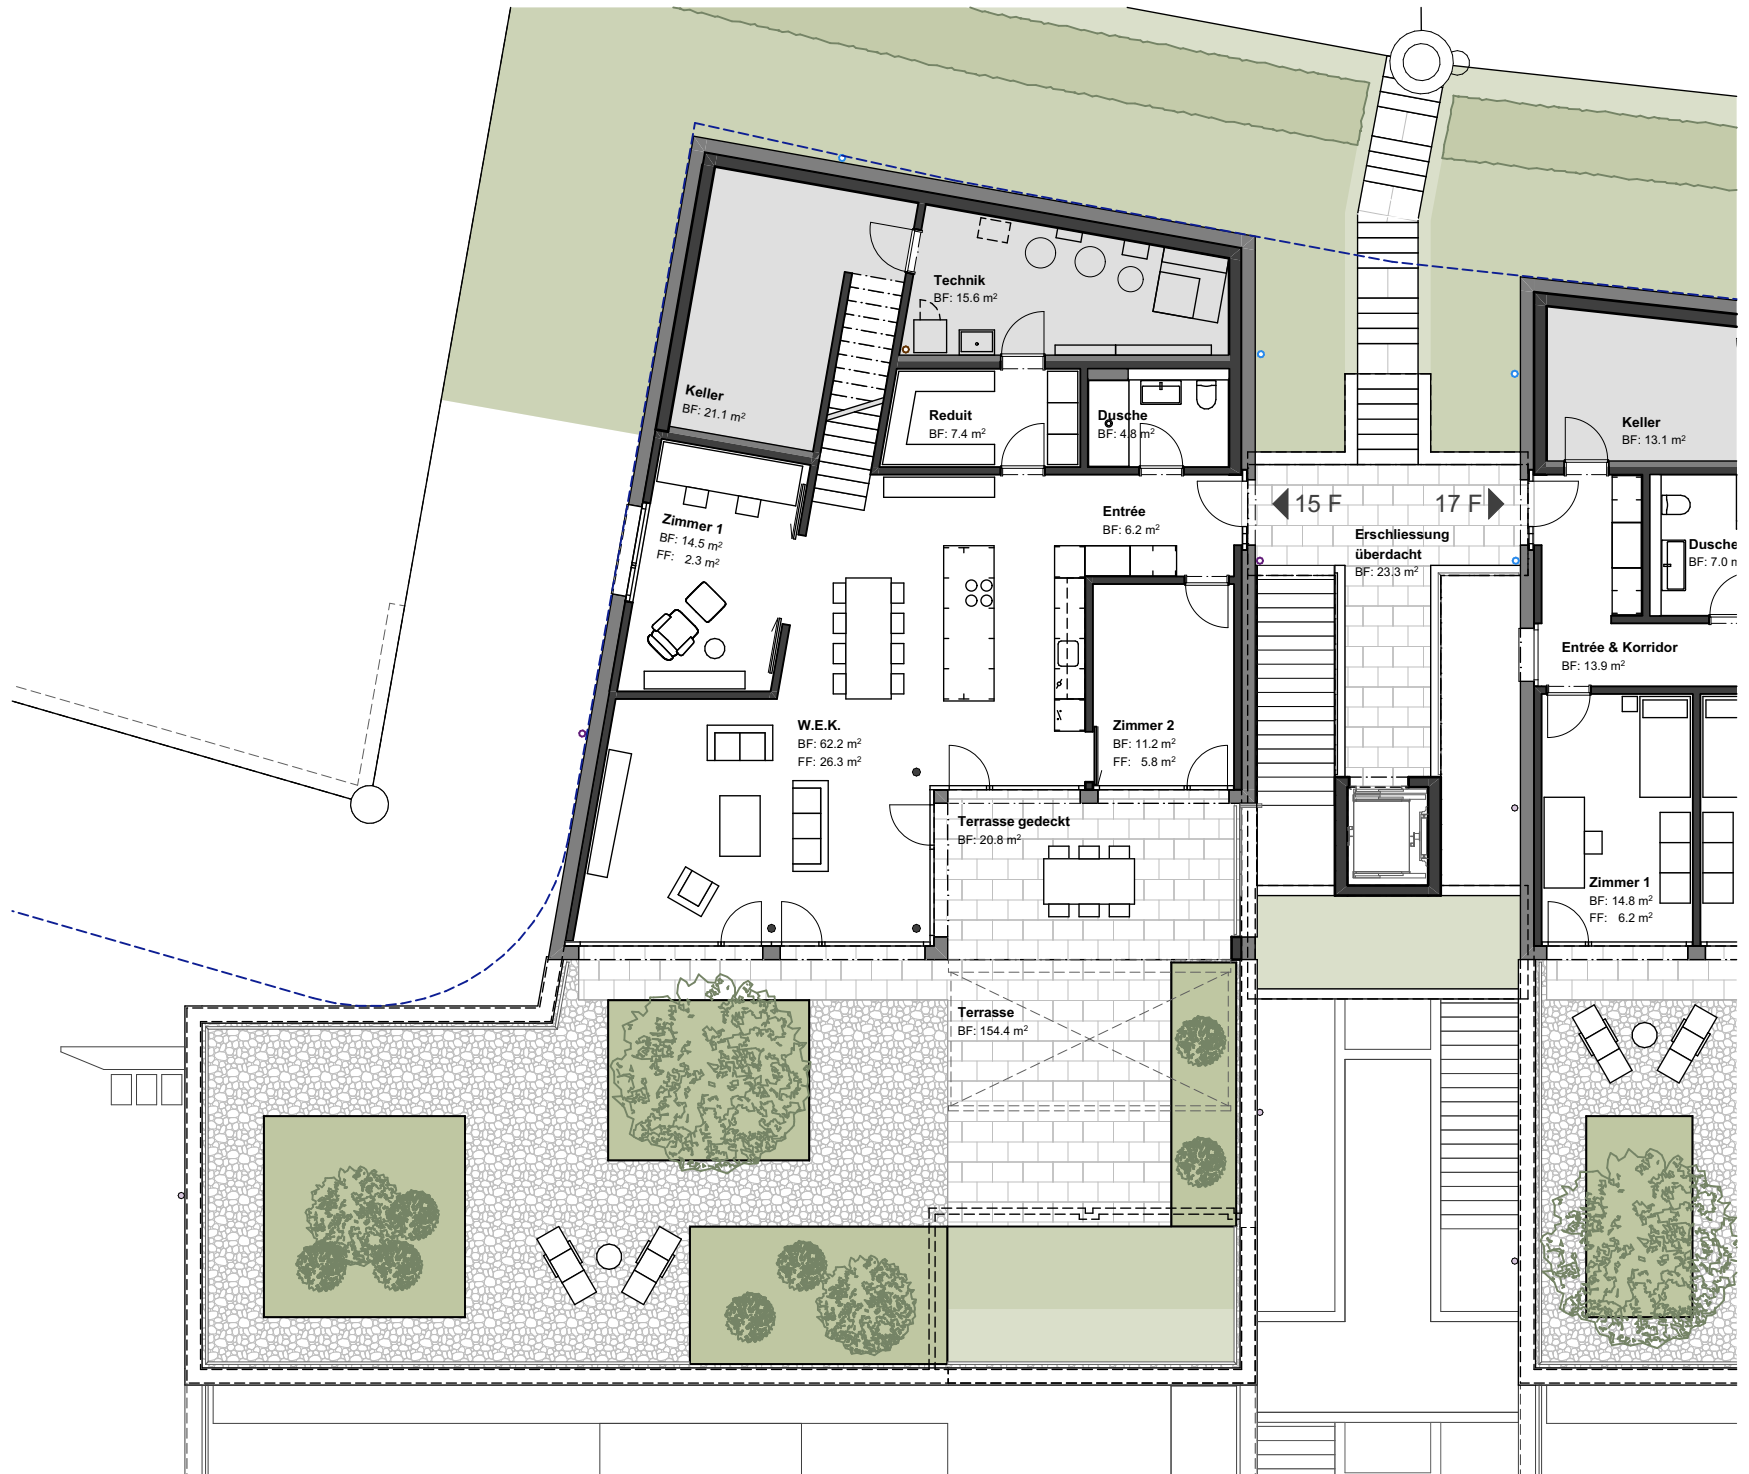

Terrassenhaus 15 F

Zimmer:	5.5
Wohnfläche:	170.8 m²
Terrassenfläche:	276.2 m²
Keller / Technik:	36.7 m²