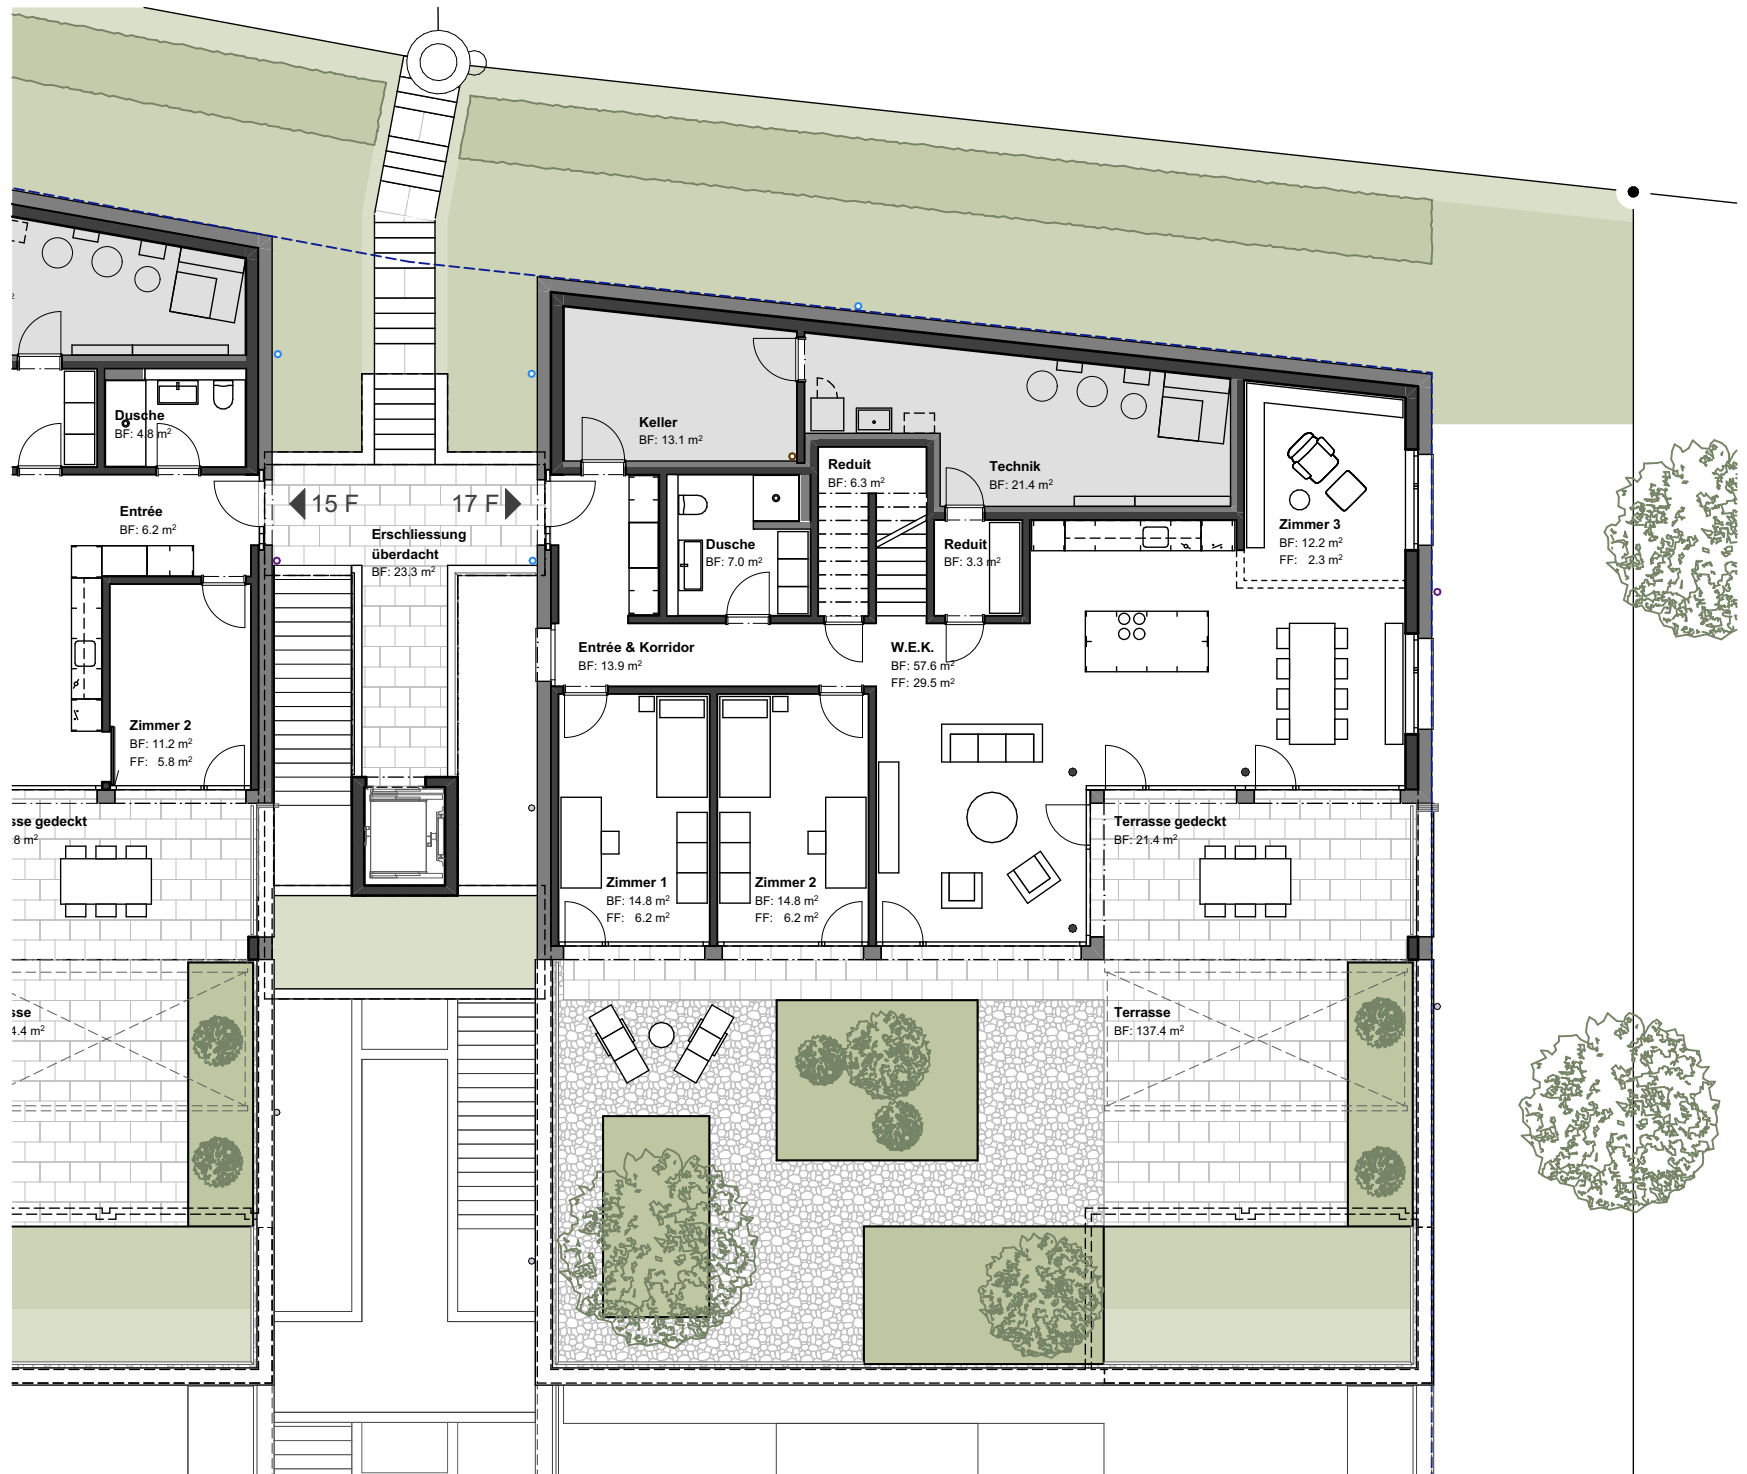

Ebene 5

Terrassenhaus 17E

Terrassenhaus 17 E

Zimmer:	4.5
Wohnfläche:	139.3 m ²
Terrassenfläche:	158.8 m ²
Keller / Technik:	41.1 m ²

Ebene 6

Terrassenhaus 17F

Terrassenhaus 17 F

Zimmer:	6.5
Wohnfläche:	196.1 m ²
Terrassenfläche:	282.4 m ²
Keller / Technik:	34.5 m ²

Ebene 7

Terrassenhaus 17F Attika